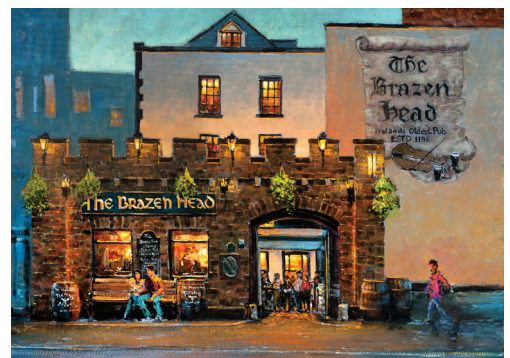

CMMFM08
Palace Bar

CMMFM09
Davy Byrnes

CMMFM10
The Duke

CMMFM11
J. Grogan's

CMMFM12
St. Stephens Green

CMMFM13 - The GPO

CMMFM14
Trinity College

CMMFM15
St. Stephens Green Entrance

CMMFM16
The Long Hall

CMMFM17
Ha'penny Bridge

CMMFM18
Hogans

CMMFM19 - The Hairy Lemon

CMMFM20
The GPO

CMMFM21
Leinster House

CMMFM22 - John Kehoe

CMMFM23
The Brazen Head